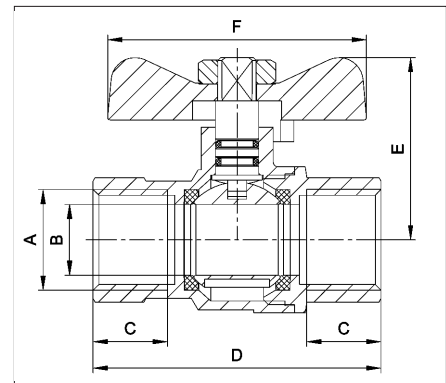

## ДЕТАЛИ / SPARE PARTS

№ / Nr.	Наименование / Part name	Материал / Material
1	Рукоятка / Handle	Углерод. сталь St 37.2 / Carbon steel St 37.2
2	Корпус / Body	Латунь Ms 58 / Brass Ms 58
3	Седло / Seat	PTFE
4	Сальник / Gland	Нерж. сталь / Stainless steel
5	Сальниковая шайба / Gland nut	Углерод. сталь / Carbon steel
6	Седло / Seat	PTFE
7	Шар / Ball	Хромированный латунь / Cr. plated Brass
8	Крышка / Cover	Латунь Ms 58 / Brass Ms 58

## РАЗМЕРЫ / DIMENSIONS

A	B	C	D	E	F	G	гр / gr
Rp 1/2"	Ø 14,8	15	60	38	54	24,5	172
Rp 3/4"	Ø 20	17,5	70	41,5	54	30,5	256
Rp 1"	Ø 25	20	83,5	51,5	70	38,5	468

**AYVAZ** HACI AYVAZ ENDÜSTRİYEL MAMÜLLER  
SANAYİ VE TİCARET A.Ş.