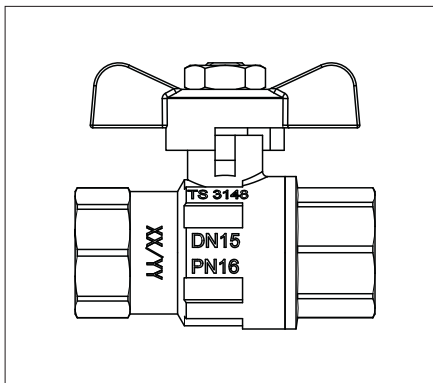

#### ВЕС / WEIGHTS

Диаметры / Sizes	1/2"	3/4"	1"
Масса в гр. / Weights in gr.	172	256	468

## РАЗМЕРЫ / DIMENSIONS

A	B	C	D	E	F	G	гр / gr
Rp 1/2"	Ø 14,8	15	60	38	54	24,5	172
Rp 3/4"	Ø 20	17,5	70	41,5	54	30,5	256
Rp 1"	Ø 25	20	83,5	51,5	70	38,5	468

**AYVAZ** HACI AYVAZ ENDÜSTRİYEL MAMÜLLER  
SANAYİ VE TİCARET A.Ş.