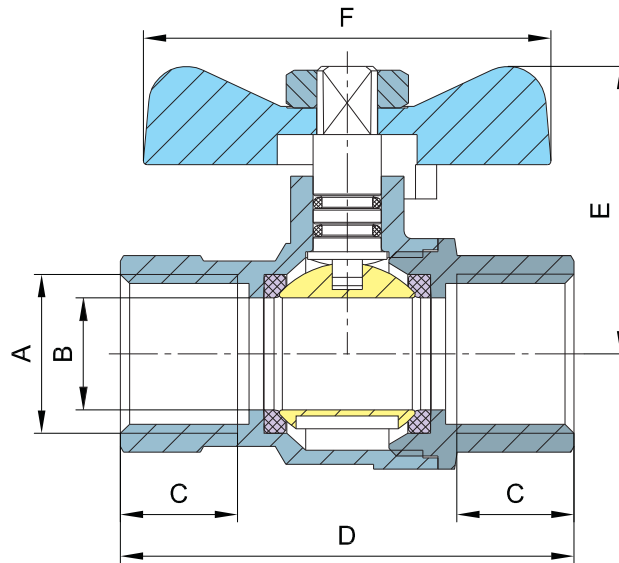

SK-120

ЛАТУННЫЙ ШАРОВЫЙ КРАН (ДЛЯ ВОДЫ И ПАРА)

BRASS BALL VALVE WITH BUTTERFLY HANDLE (FOR WATER AND AIR)

ДЕТАЛИ / SPARE PARTS

№ / Nr.	Наименование / Part name	Материал / Material
1	Рукоятка / Handle	Углерод. сталь St 37.2 / Carbon steel St 37.2
2	Корпус / Body	Латунь Ms 58 / Brass Ms 58
3	Седло / Seat	PTFE
4	Сальник / Gland	Нерж. сталь / Stainless steel
5	Сальниковая шайба / Gland nut	Углерод. сталь / Carbon steel
6	Седло / Seat	PTFE
7	Шар / Ball	Хромированный латунь / Cr. plated Brass
8	Крышка / Cover	Латунь Ms 58 / Brass Ms 58

РАЗМЕРЫ / DIMENSIONS

A	B	C	D	E	F	G	гр / gr
Rp 1/2"	Ø 14,8	15	60	38	54	24,5	172
Rp 3/4"	Ø 20	17,5	70	41,5	54	30,5	256
Rp 1"	Ø 25	20	83,5	51,5	70	38,5	468