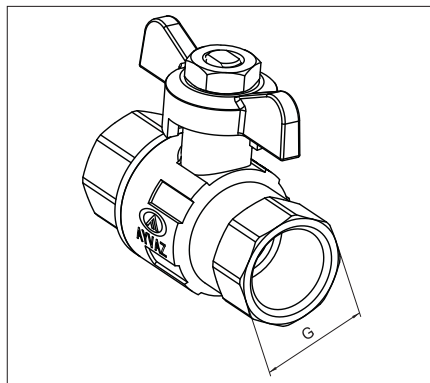

# SK-120

ЛАТУННЫЙ ШАРОВЫЙ КРАН (ДЛЯ ВОДЫ И ПАРА)

BRASS BALL VALVE WITH BUTTERFLY HANDLE (FOR WATER AND AIR)

## РАЗМЕРЫ / DIMENSIONS

A	B	C	D	E	F	G	гр / gr
Rp 1/2"	Ø 14,8	15	60	38	54	24,5	172
Rp 3/4"	Ø 20	17,5	70	41,5	54	30,5	256
Rp 1"	Ø 25	20	83,5	51,5	70	38,5	468

**AYVAZ** HACI AYVAZ ENDÜSTRİYEL MAMÜLLER  
SANAYİ VE TİCARET A.Ş.